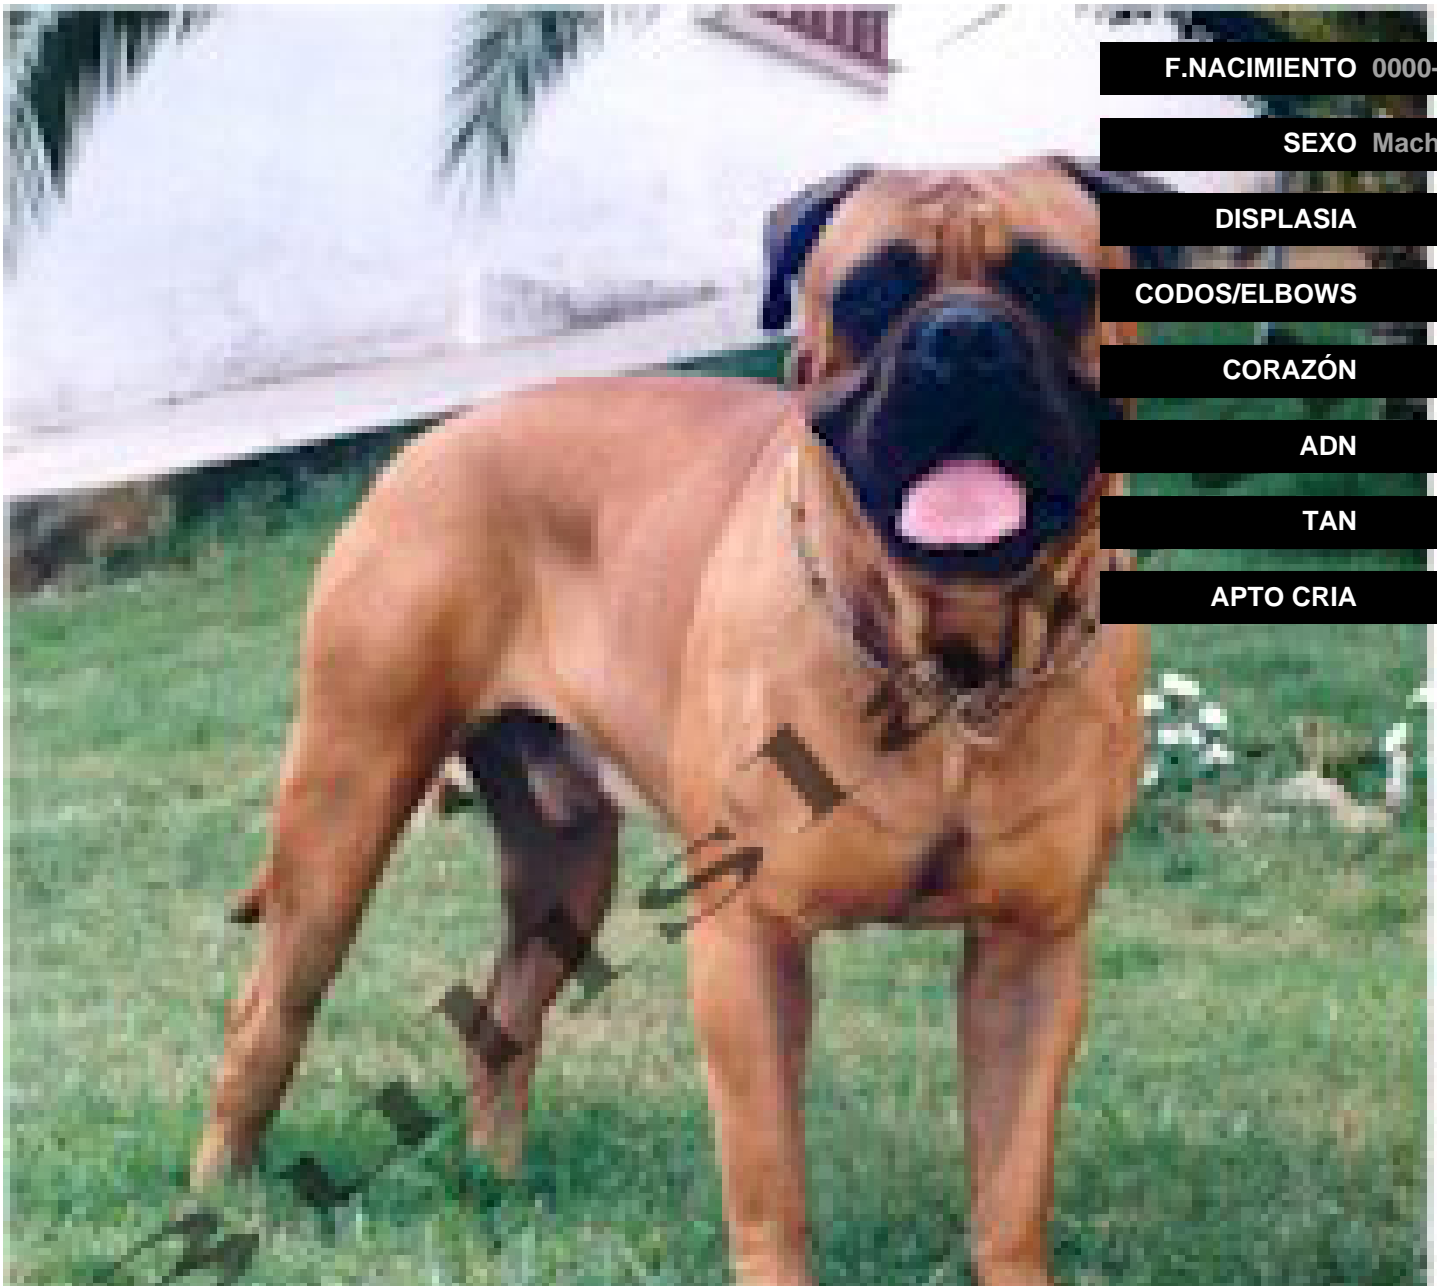

GORDON DE BULLROTTCAN

F.NACIMIENTO 0000-00-00

SEXO Macho

DISPLASIA

CODOS/ELBOWS

CORAZÓN

ADN

TAN

APTO CRIA

CRIADOR

PROPIETARIO

CH CHOKRUZ BALLU

CH JA-PE-ROÃ'S MASS

YOSUA DE LA YOSA LOE428025

TAILWYNDE'S THUNDERSTORM

AGNETHA

ALBA DE GRINDING LAND