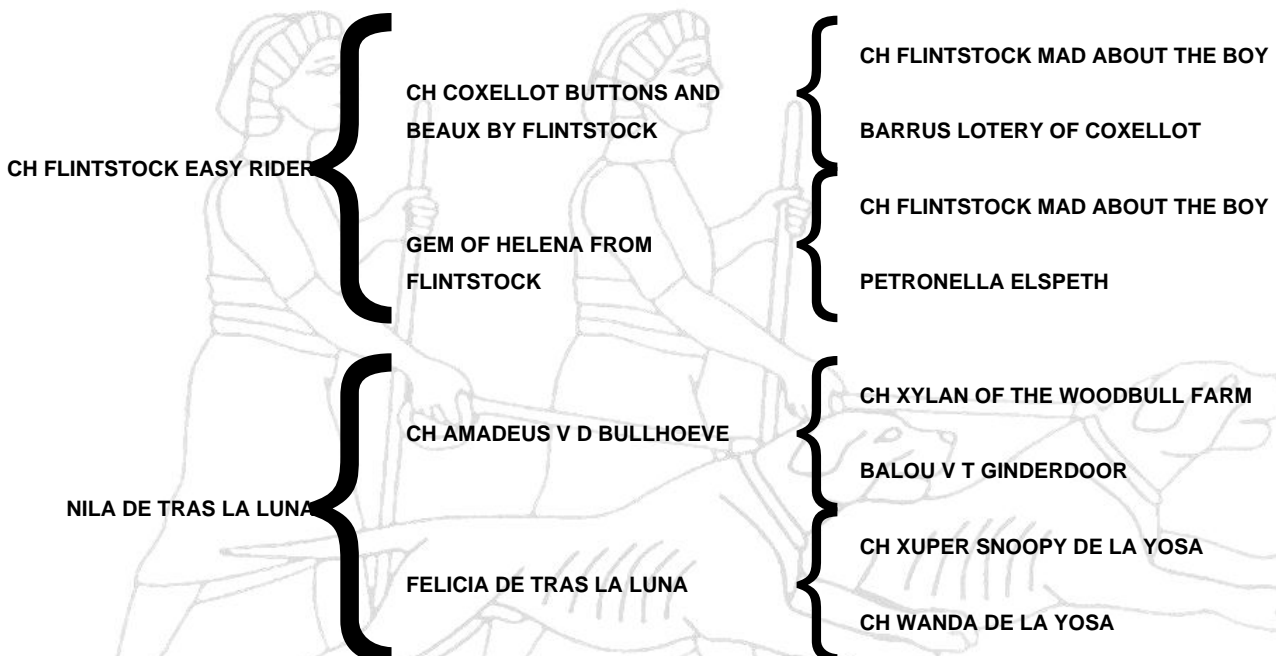

# YELCO NICOLAS DE TRAS LA LUNA

F.NACIMIENTO 2006-10-19

SEXO Macho

DISPLASIA

CODOS/ELBOWS

CORAZÓN

ADN

TAN

APTO CRIA

CRIADOR

PROPIETARIO

NILA DE TRAS LA LUNA