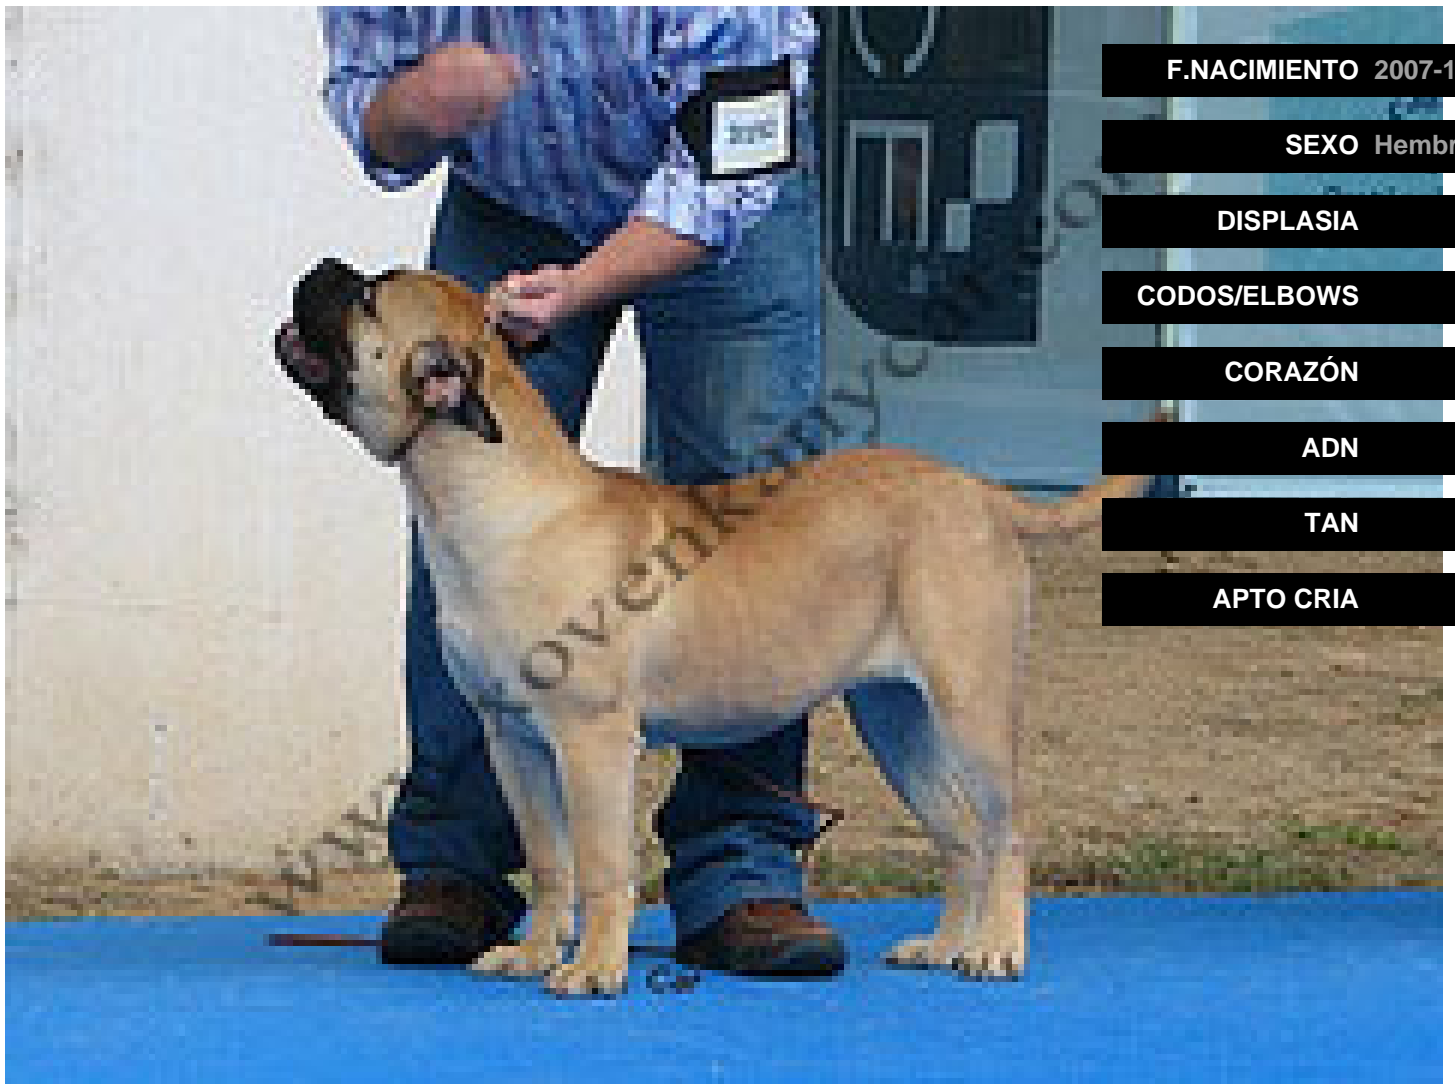

ARTEMISA DE TRAS LA LUNA

F.NACIMIENTO 2007-11-01

SEXO Hembra

DISPLASIA

CODOS/ELBOWS

CORAZÓN

ADN

TAN

APTO CRIA

CRIADOR

PROPIETARIO