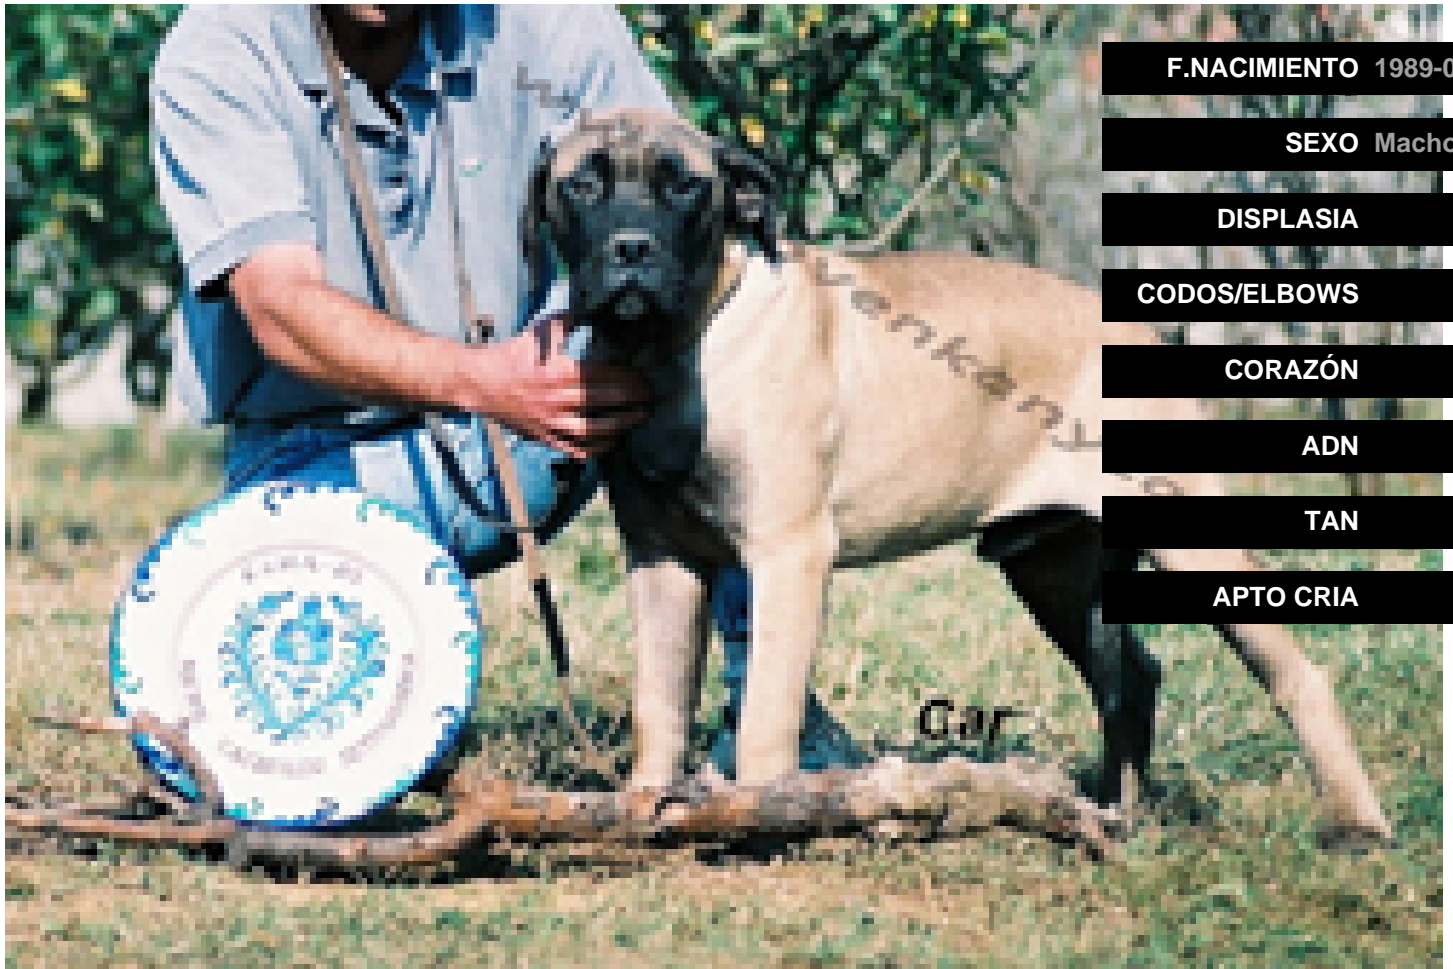

ATLAS DE CAR

F.NACIMIENTO 1989-03-23

SEXO Macho

DISPLASIA

CODOS/ELBOWS

CORAZÓN

ADN

TAN

APTO CRIA

CRIADOR

PROPIETARIO

SYR LUCKY N OF TOROMAS
LOE346660

CH OLYMPUS HERITAGE OF
ASGARD

NIOKA TOROMAS

CH MISTER FIPS N-N

ATHENA OF OLYMPUS II