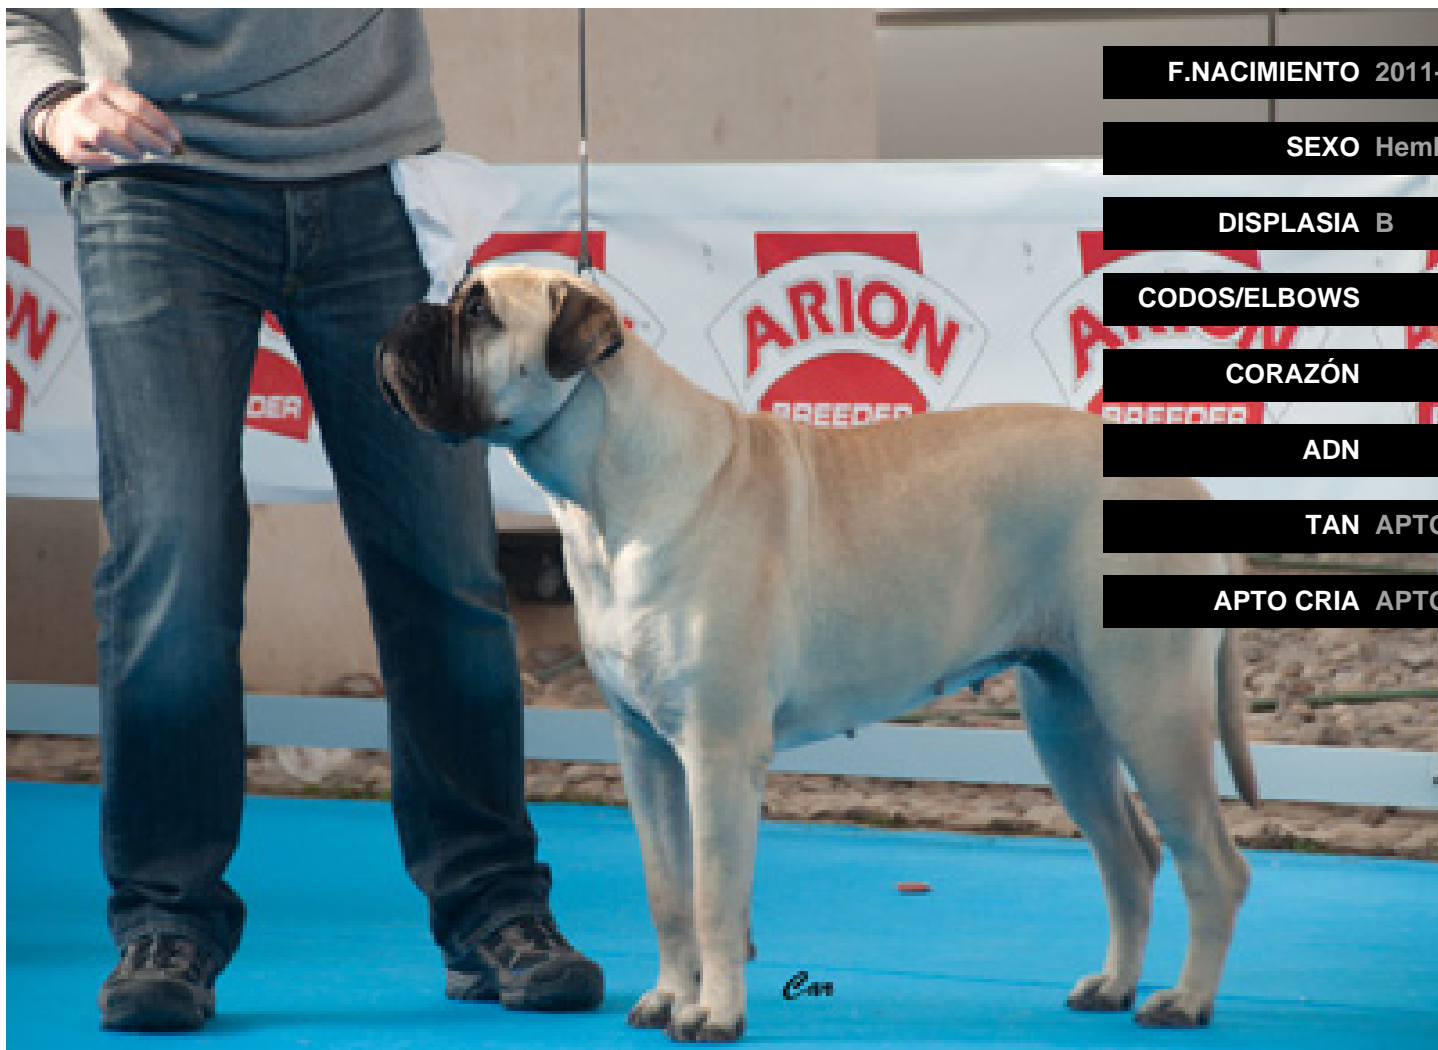

NATALIA DE CAR

F.NACIMIENTO 2011-07-26

SEXO Hembra

DISPLASIA B

CODOS/ELBOWS

CORAZÓN

ADN

TAN APTO