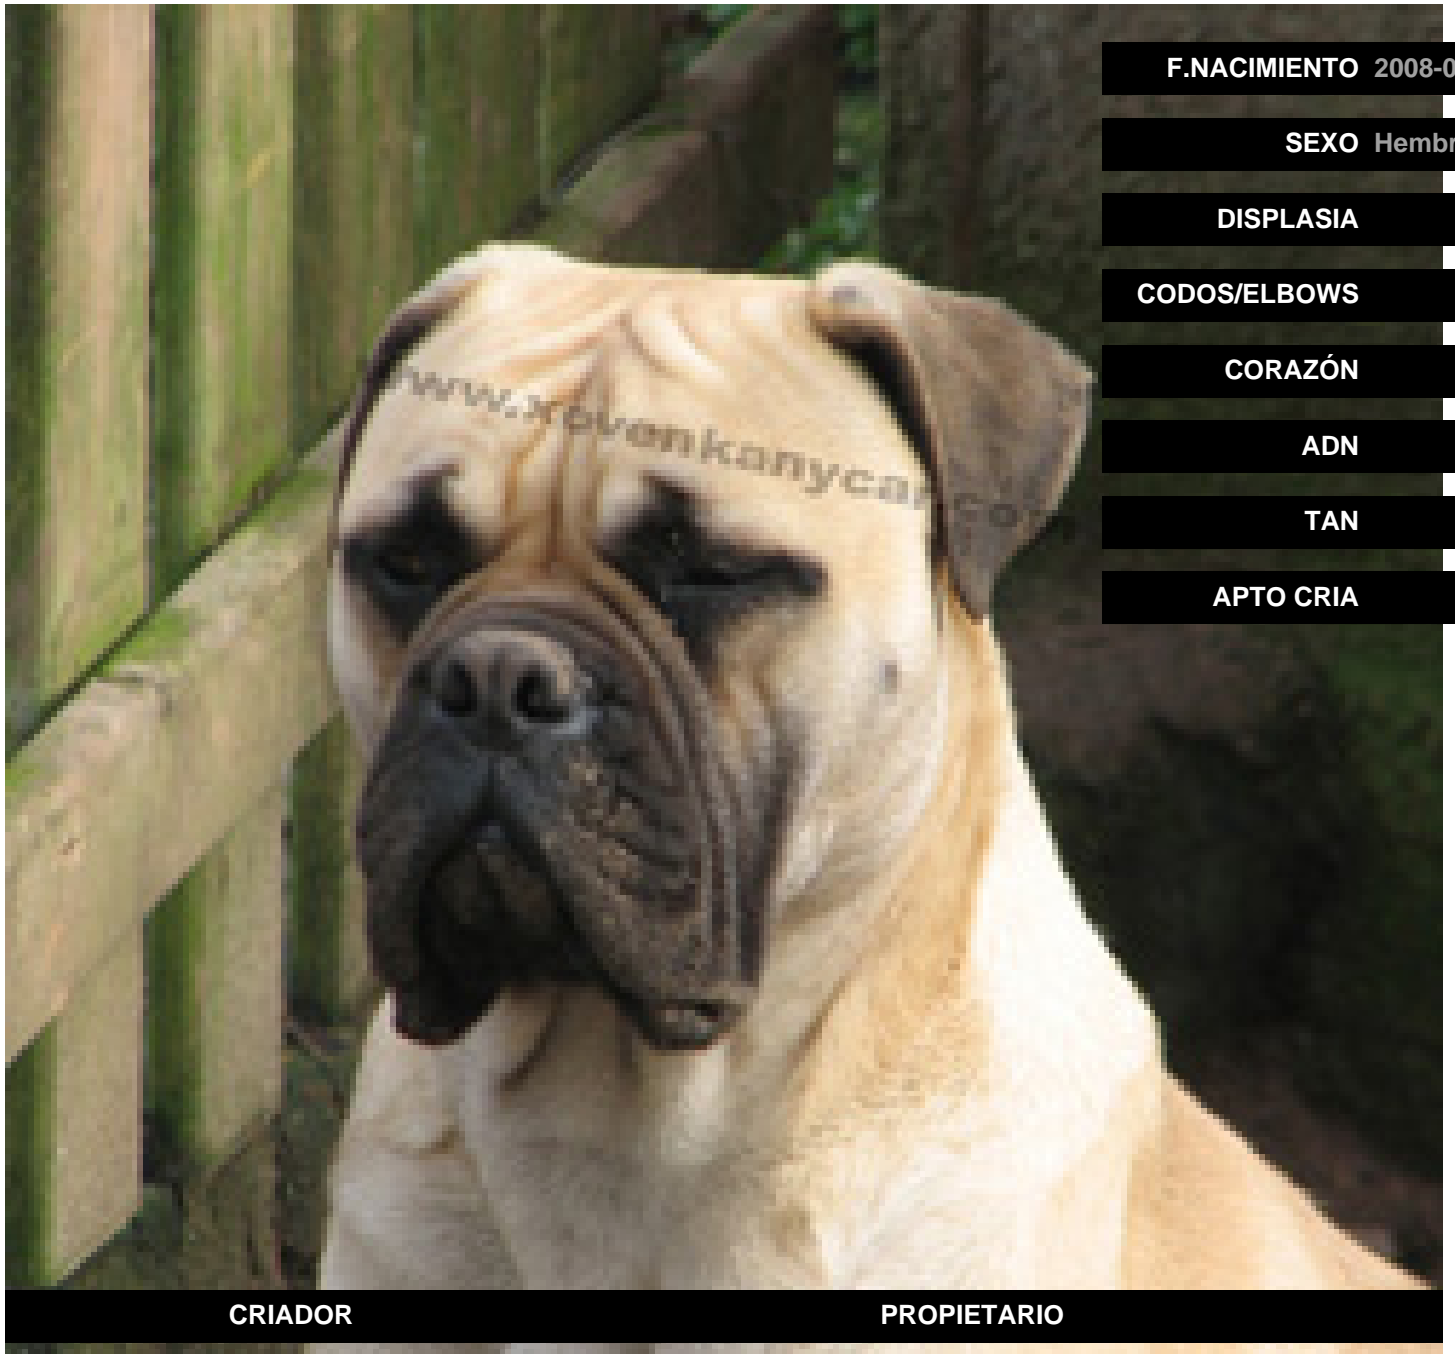

# FEDERICA DE CAR

F.NACIMIENTO 2008-08-25

SEXO Hembra

DISPLASIA

CODOS/ELBOWS

CORAZÓN

ADN

TAN

APTO CRIA

CRIADOR

PROPIETARIO