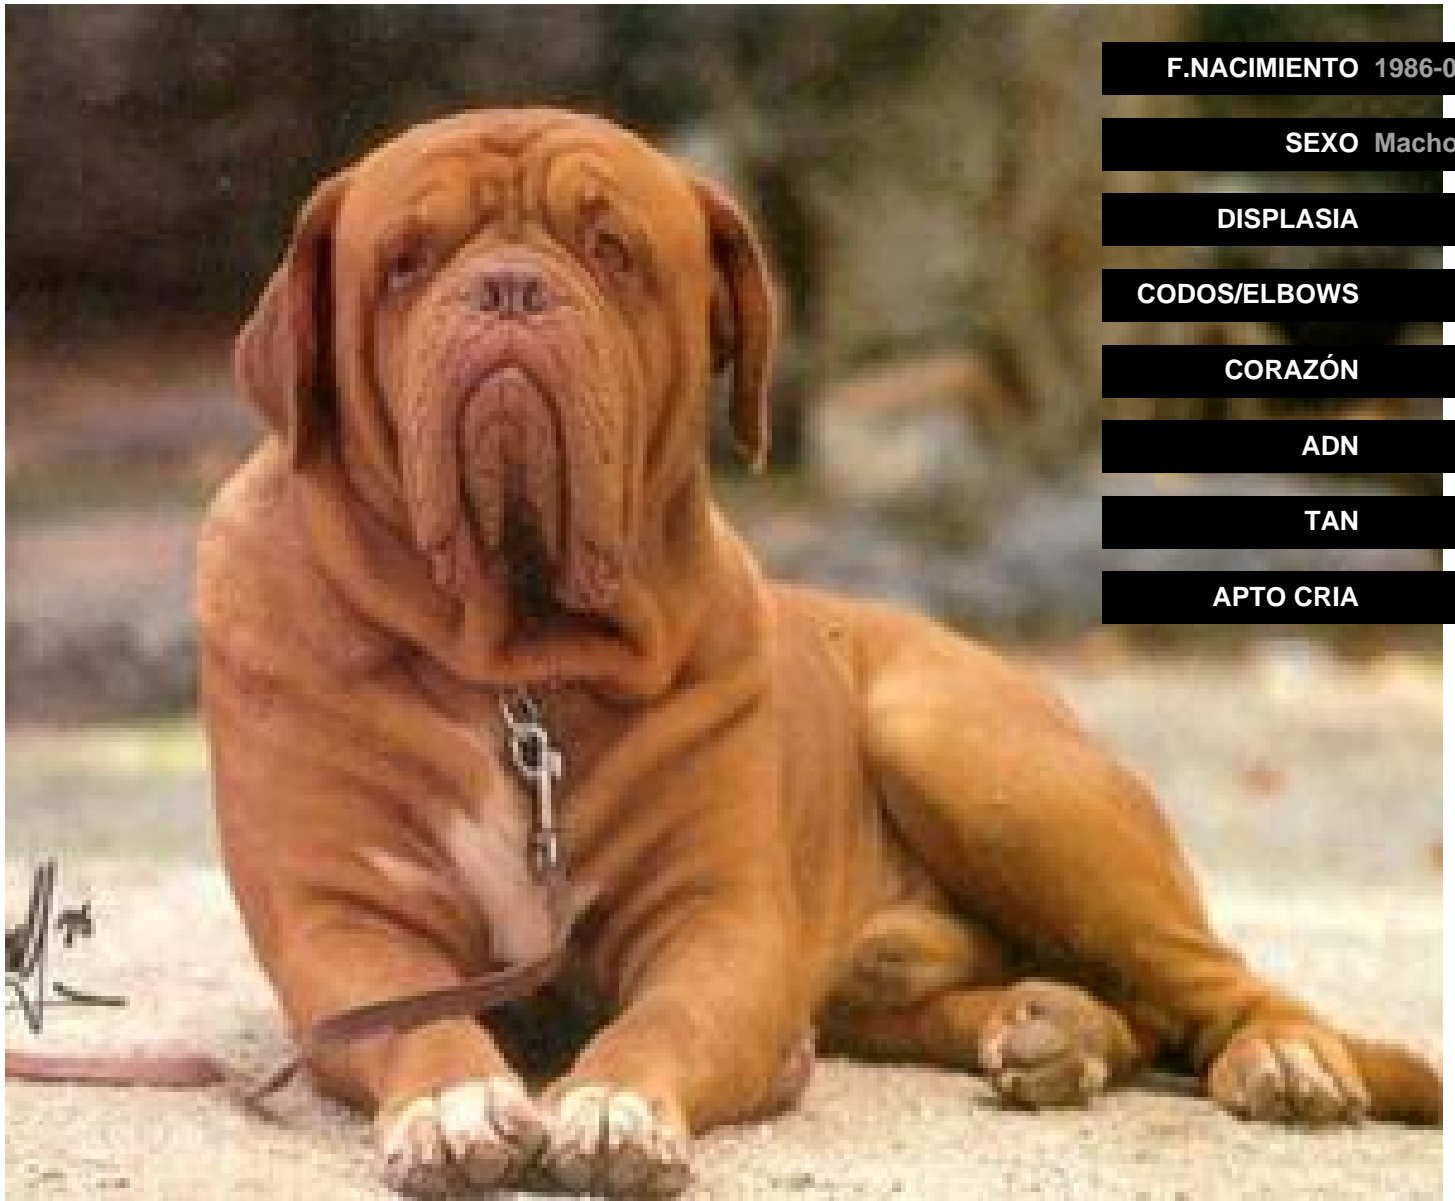

BASCO DE L'ETANG DE MIRLOUP LOE333464

F.NACIMIENTO 1986-06-29

SEXO Macho

DISPLASIA

CODOS/ELBOWS

CORAZÓN

ADN

TAN

APTO CRIA

CRIADOR

PROPIETARIO

CH ULL DE LA BERSE DU
LOUP

CH SAIGA DE LA LANDE DE
KERIGAN