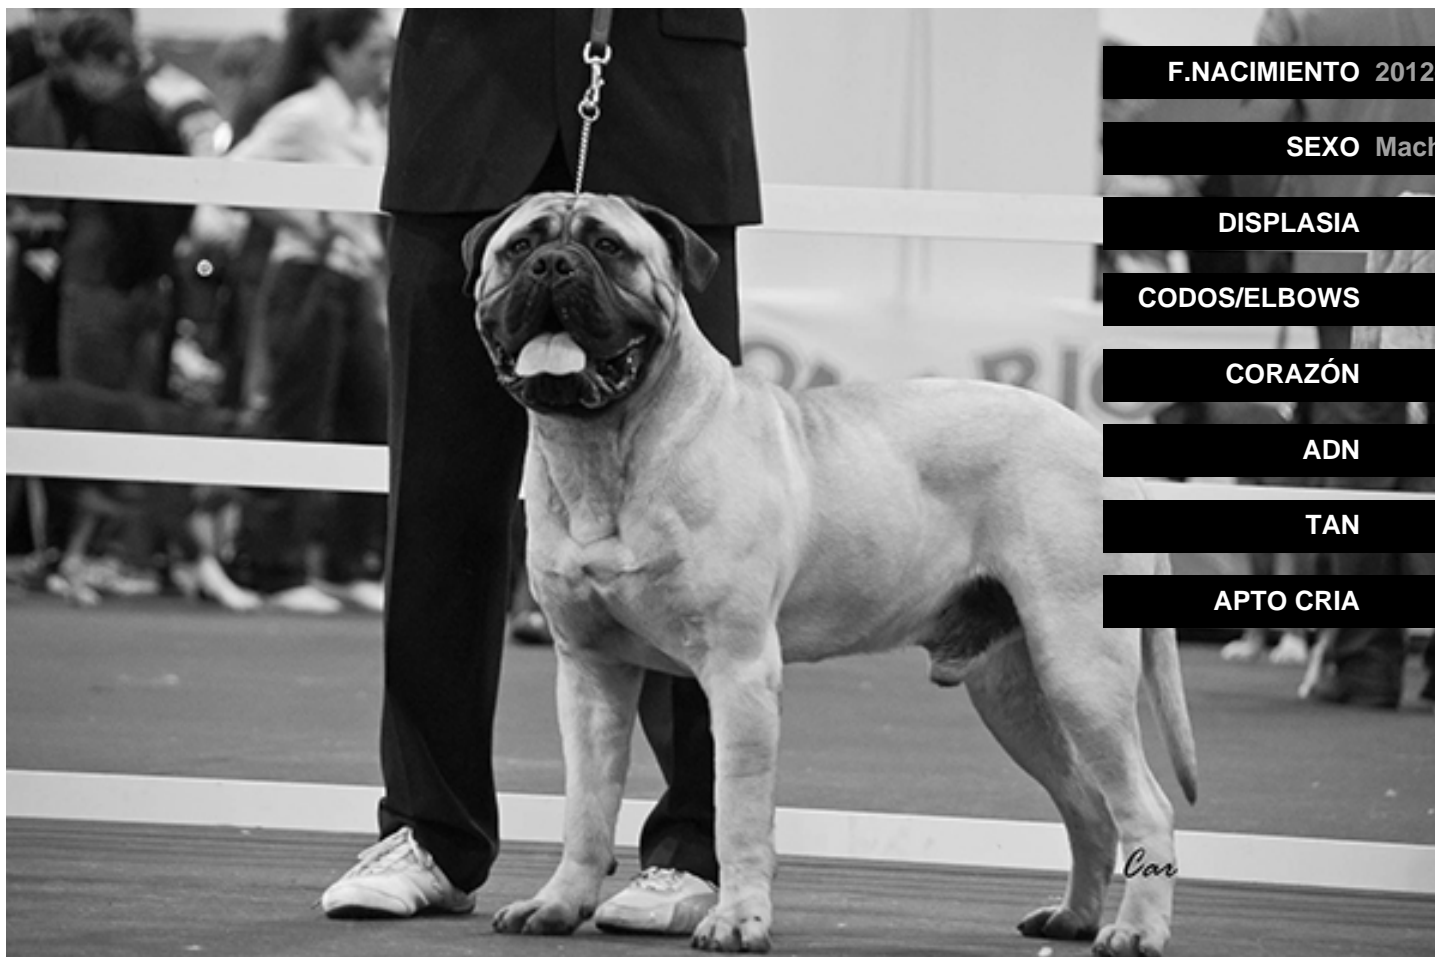

COCO DE BULLNOIS

F.NACIMIENTO 2012-12-23

SEXO Macho

DISPLASIA

CODOS/ELBOWS

CORAZÓN

ADN

TAN

APTO CRIA

CRIADOR

PROPIETARIO