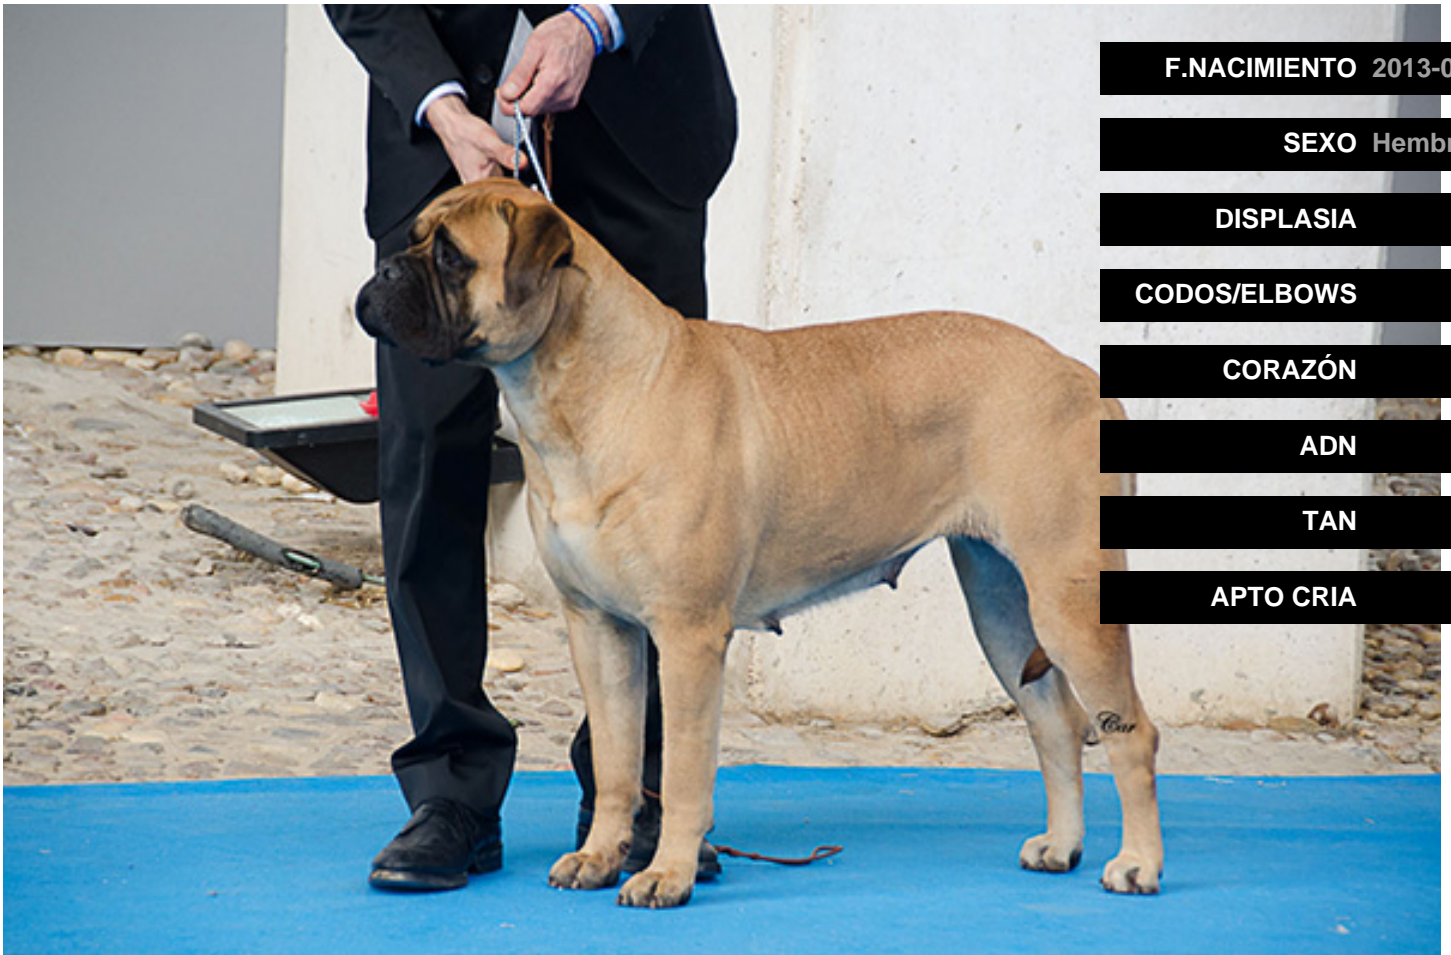

PEDRAFORCA DE TRANETA DEL CADI

F.NACIMIENTO 2013-03-25

SEXO Hembra

DISPLASIA

CODOS/ELBOWS

CORAZÓN

ADN

TAN

APTO CRIA

CRIADOR

PROPIETARIO