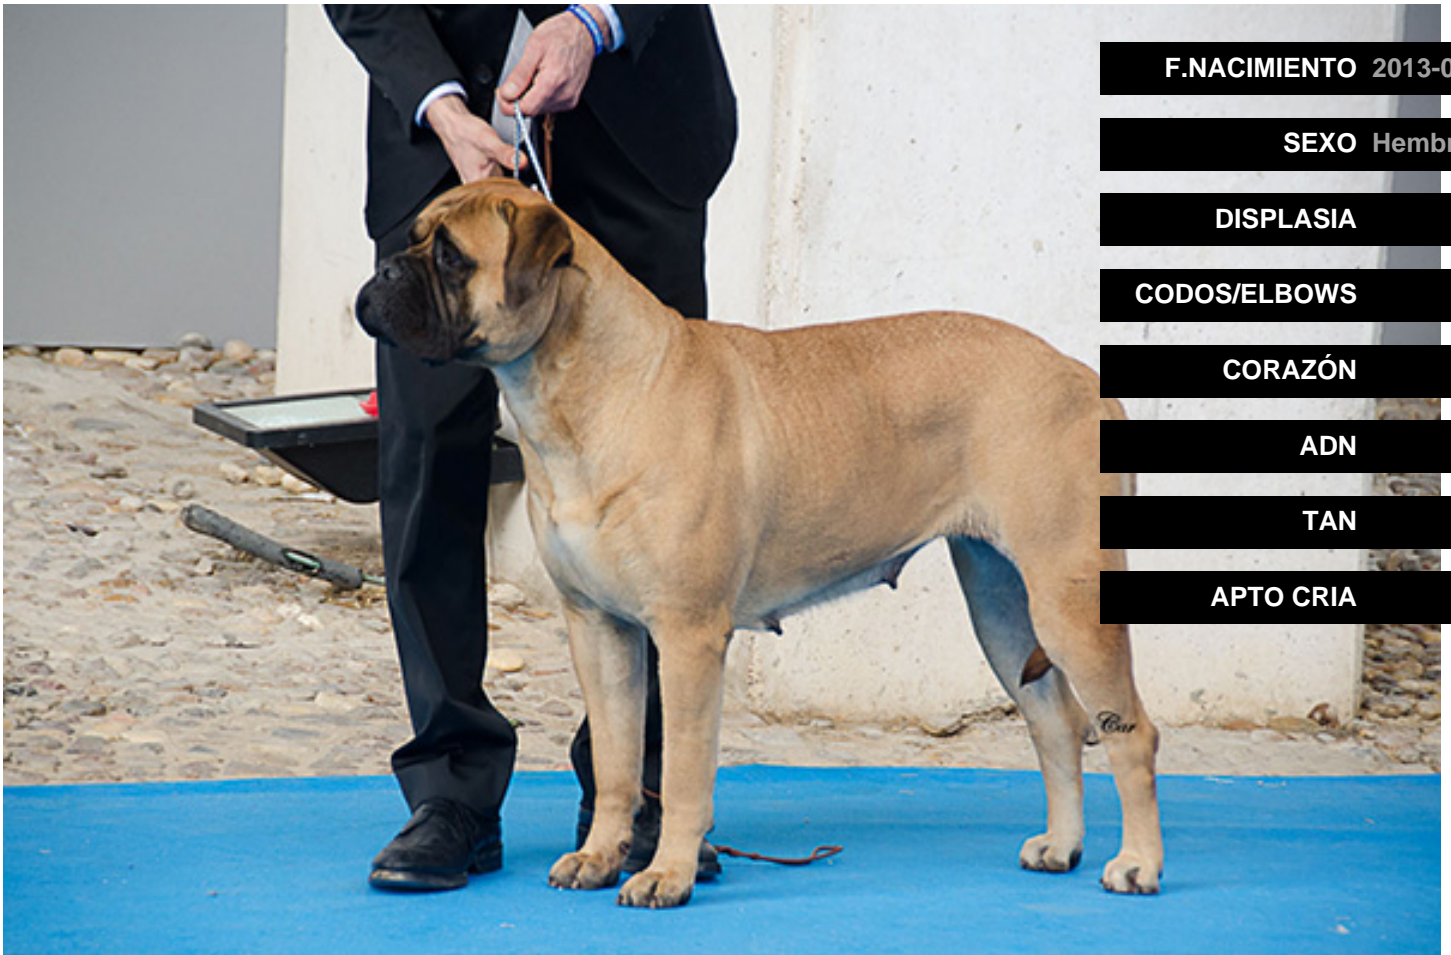

# PEDRAFORCA DE TRANETA DEL CADI

F.NACIMIENTO 2013-03-25

SEXO Hembra

DISPLASIA

CODOS/ELBOWS

CORAZÓN

ADN

TAN

APTO CRIA

CRIADOR

PROPIETARIO