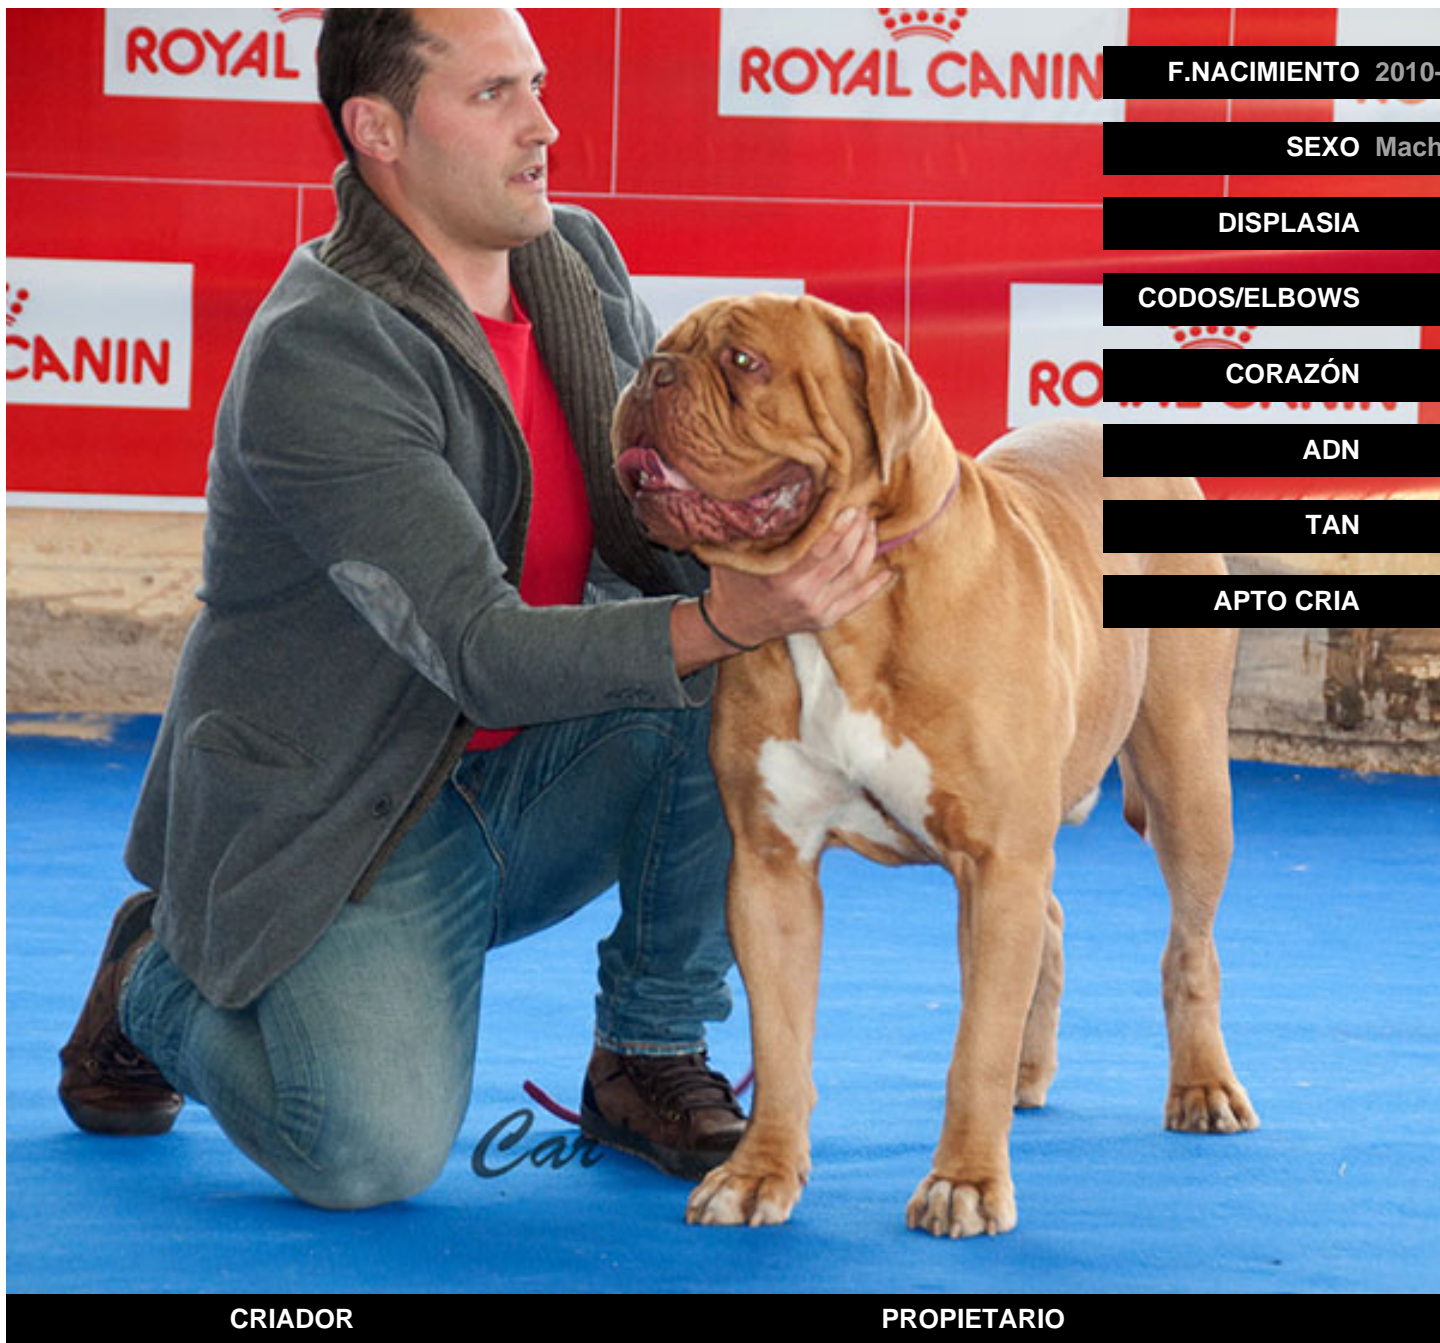

# HAMMER DE BARILOCHE

- F.NACIMIENTO** 2010-10-25
- SEXO** Macho
- DISPLASIA**
- CODOS/ELBOWS**
- CORAZÓN**
- ADN**
- TAN**
- APTO CRIA**

**CRIADOR**

**PROPIETARIO**