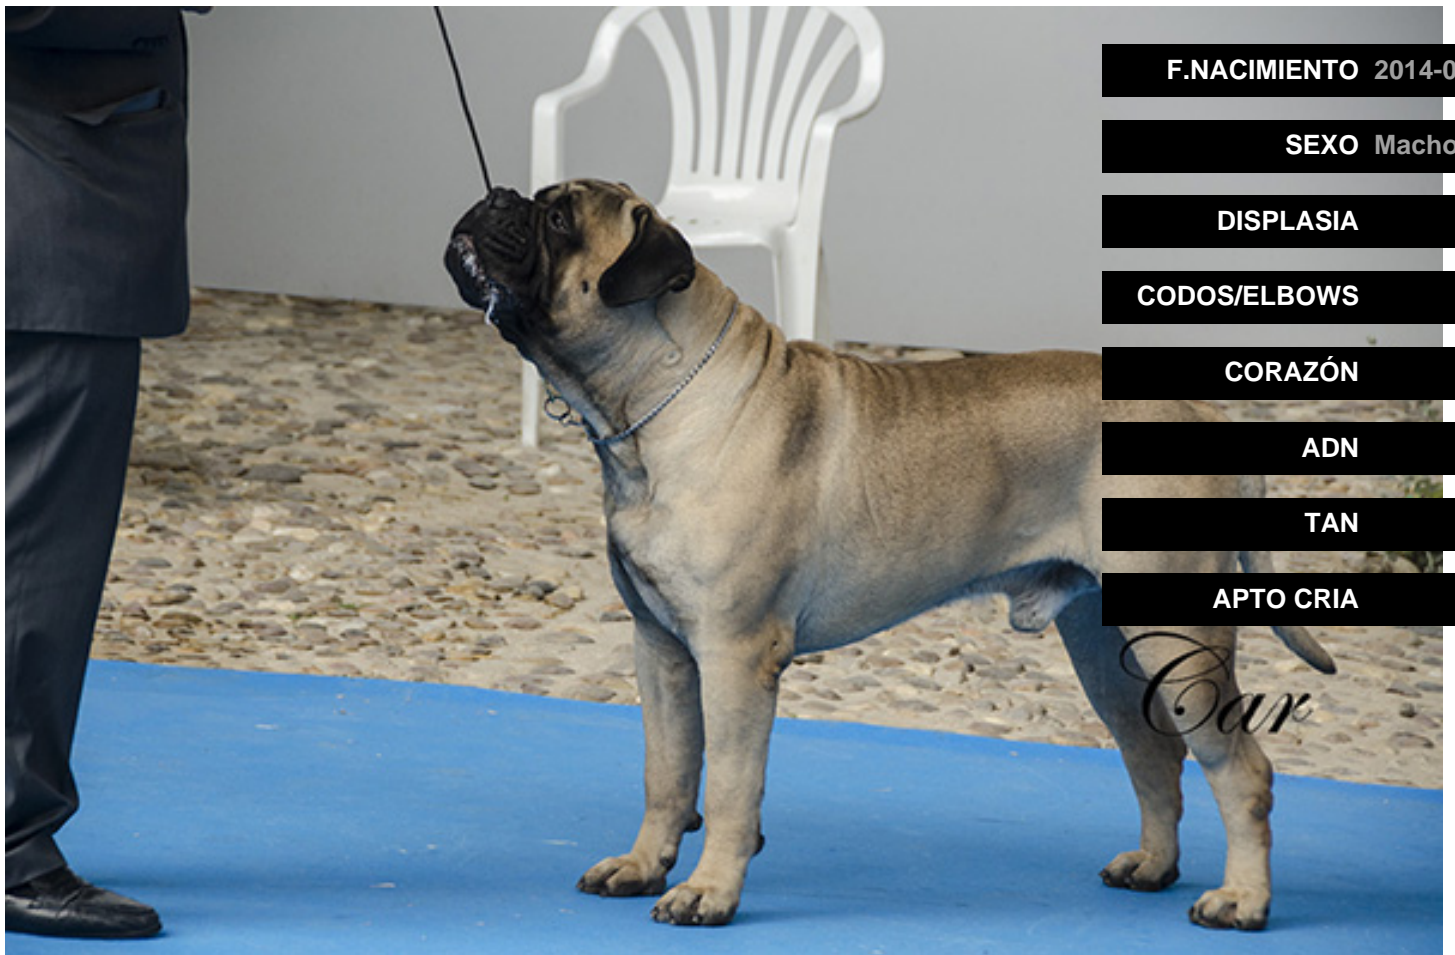

DOLCE PERRO I AM THE LEGEND OF LUCKYBULL

F.NACIMIENTO	2014-04-22
SEXO	Macho
DISPLASIA	
CODOS/ELBOWS	
CORAZÓN	
ADN	
TAN	
APTO CRIA	

CRIADOR	PROPIETARIO
----------------	--------------------