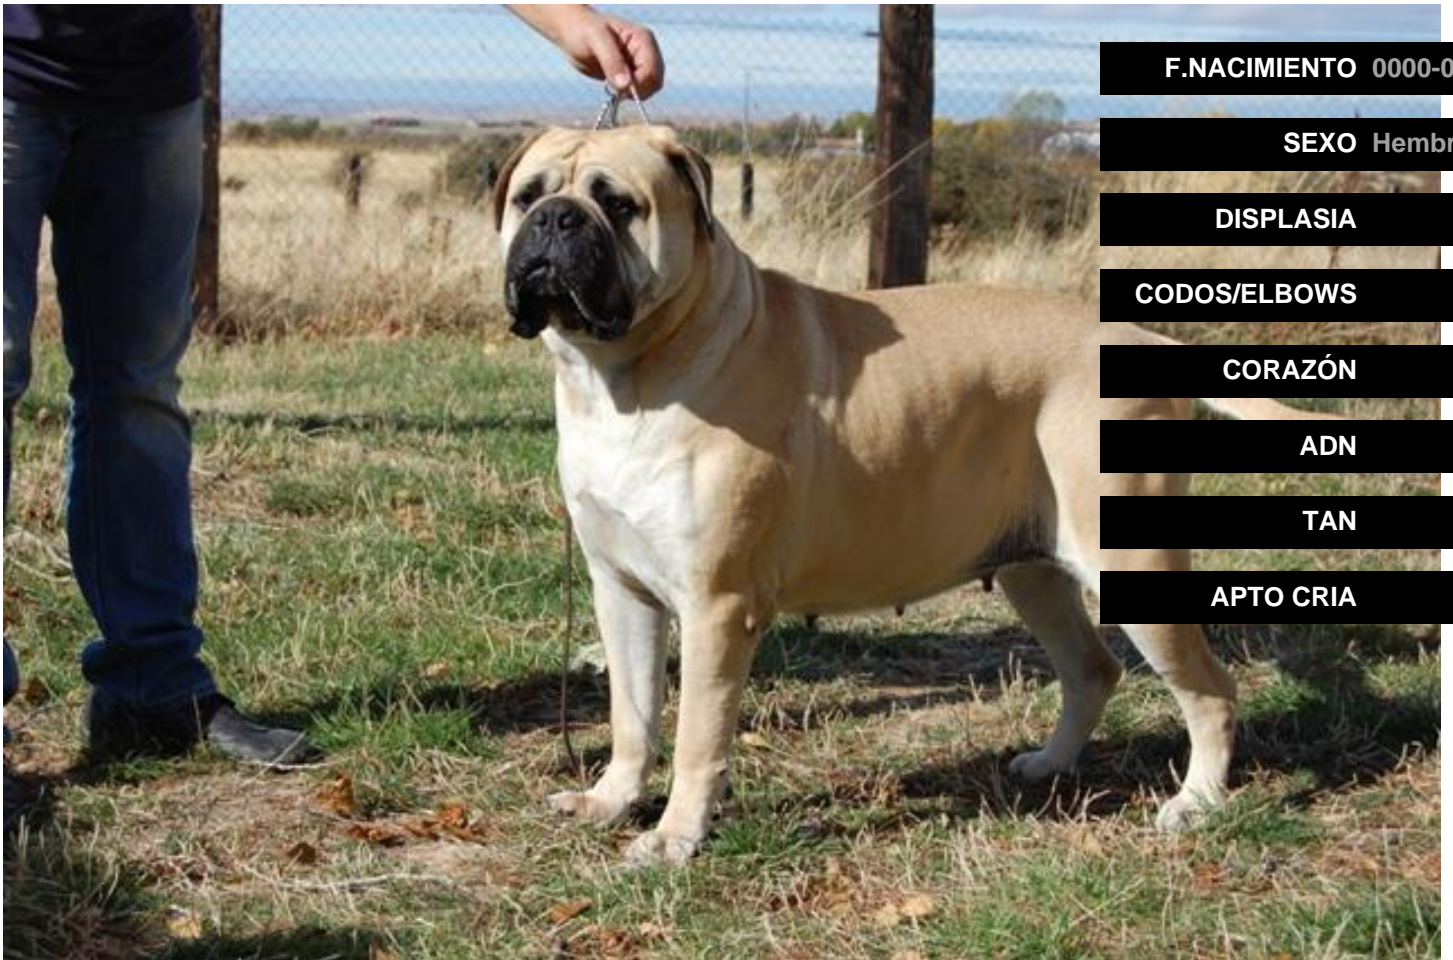

# TUFFNELL MAXIMA

F.NACIMIENTO 0000-00-00

SEXO Hembra

DISPLASIA

CODOS/ELBOWS

CORAZÓN

ADN

TAN

APTO CRIA

CRIADOR

PROPIETARIO

RODENCA WIZARD

MOORBULL CAPTAIN SUNSHINE

RODENCA TARANTELLA

NAUKEEN HALLMARK

MOORBULL LADY MADONNA

CH RODENCA BELLERUS

RODENCA BELLE THE NANCY

TUFFNELL ISABELLA

ZACARIAS DE CAR

TUFFNELL FONTANA

CH MAX (B)

NUMA SCYTAHA

CH FLINTSTOCK EASY RIDER

TUFFNELL CARMELA