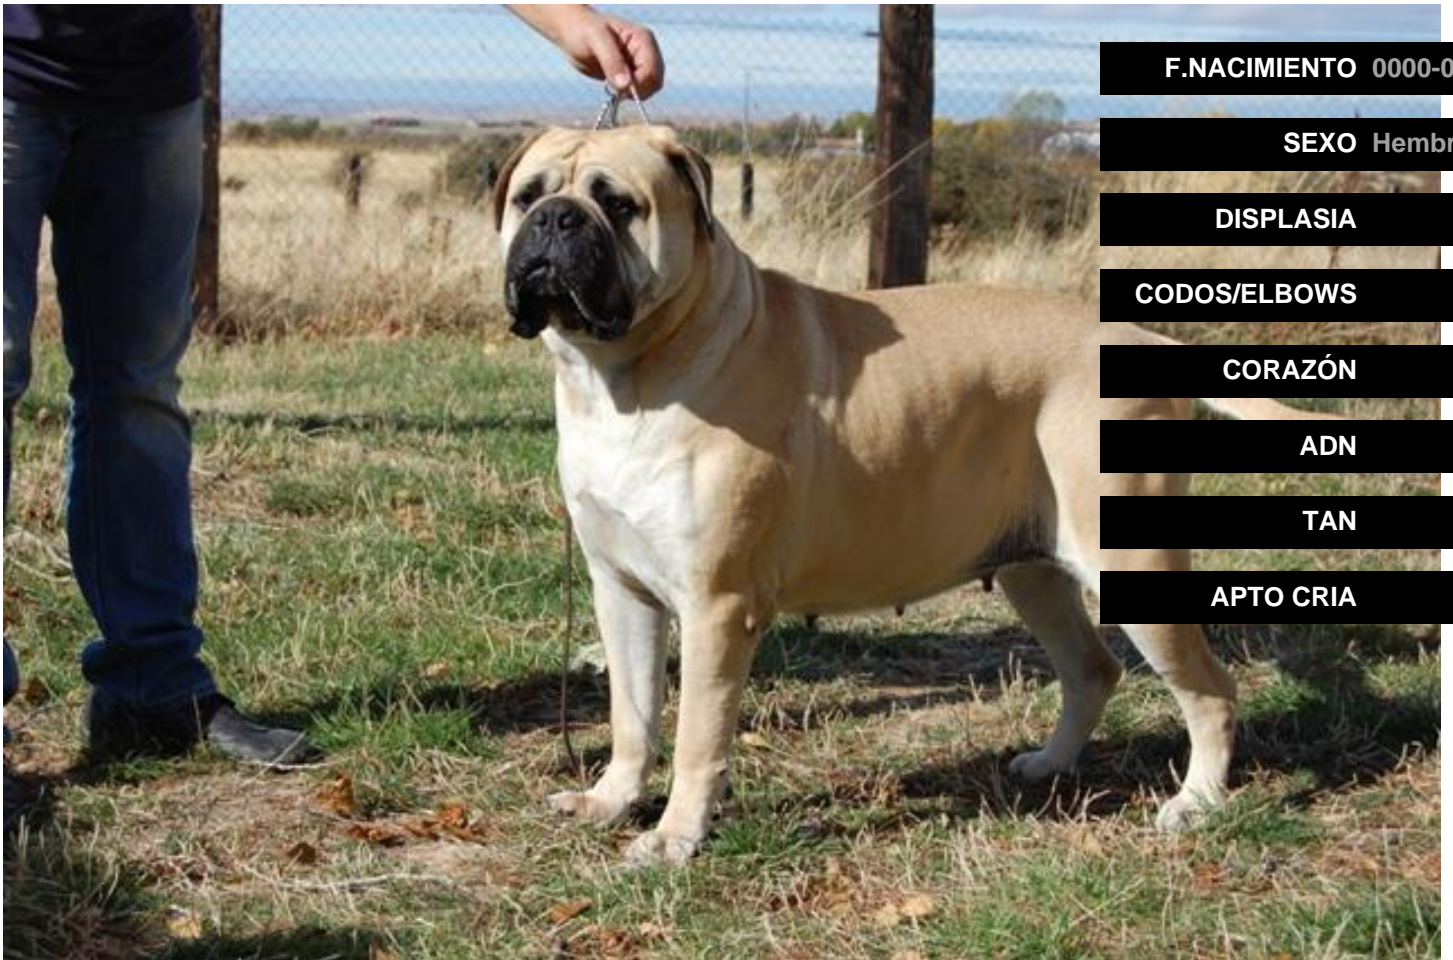

TUFFNELL MAXIMA

F.NACIMIENTO 0000-00-00

SEXO Hembra

DISPLASIA

CODOS/ELBOWS

CORAZÓN

ADN

TAN

APTO CRIA

CRIADOR

PROPIETARIO

RODENCA WIZARD

MOORBULL CAPTAIN SUNSHINE

NAUKEEN HALLMARK

MOORBULL LADY MADONNA

RODENCA TARANTELLA

CH RODENCA BELLERUS

RODENCA BELLE THE NANCY

TUFFNELL ISABELLA

ZACARIAS DE CAR

CH MAX (B)

NUMA SCYTAHA

TUFFNELL FONTANA

CH FLINTSTOCK EASY RIDER

TUFFNELL CARMELA