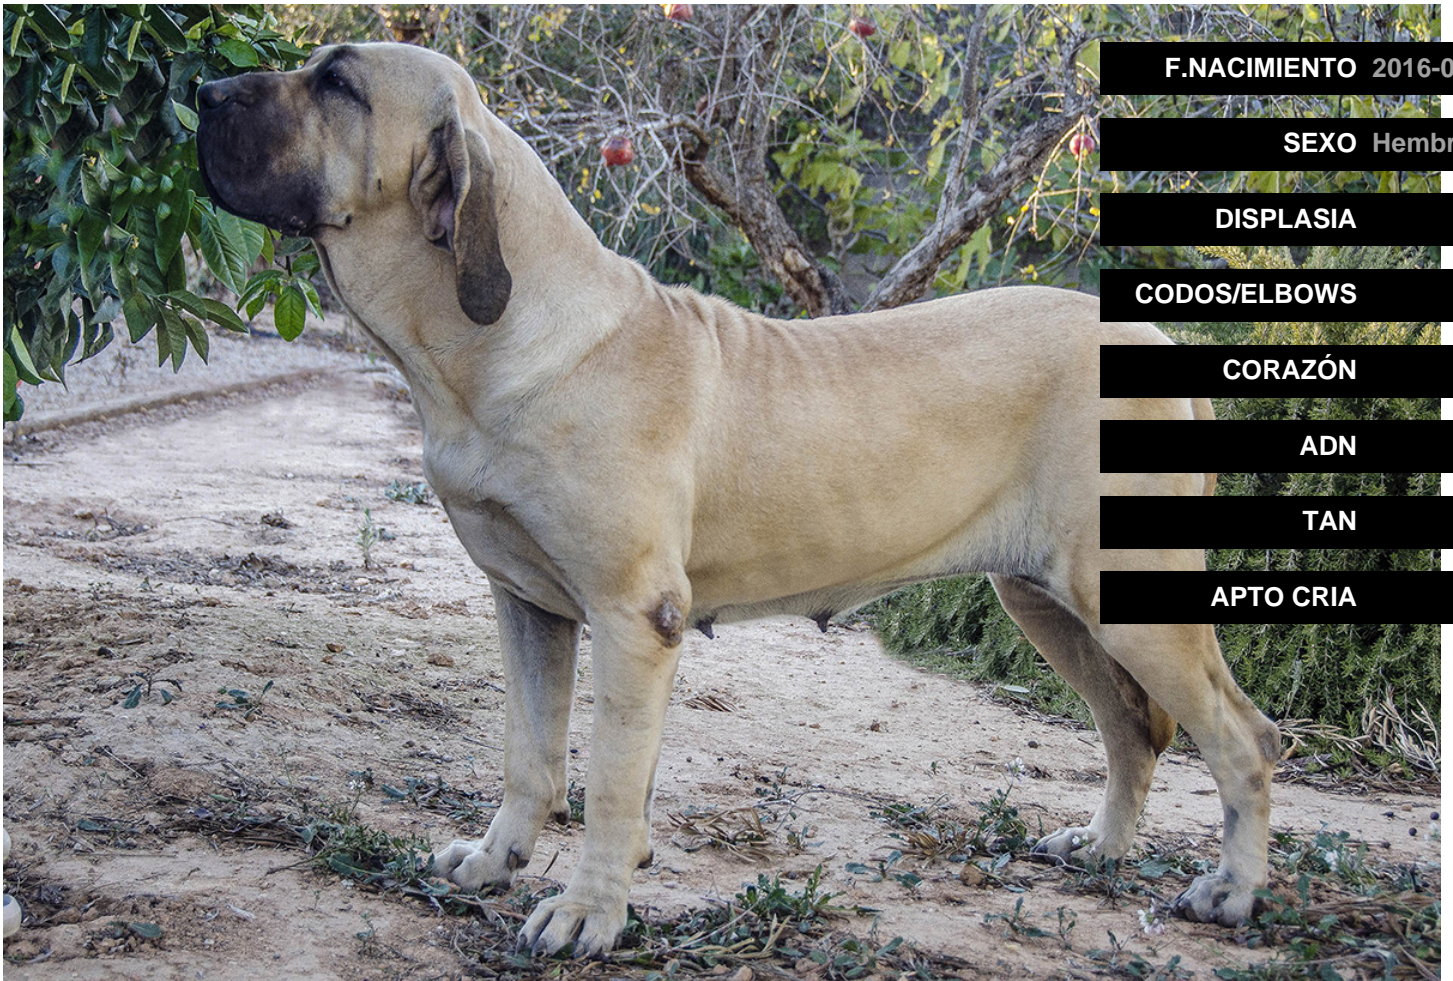

# HETANA DE EL SILEDIN

F.NACIMIENTO 2016-02-14

SEXO Hembra

DISPLASIA

CODOS/ELBOWS

CORAZÓN

ADN

TAN

APTO CRIA

**CRIADOR**

**PROPIETARIO**