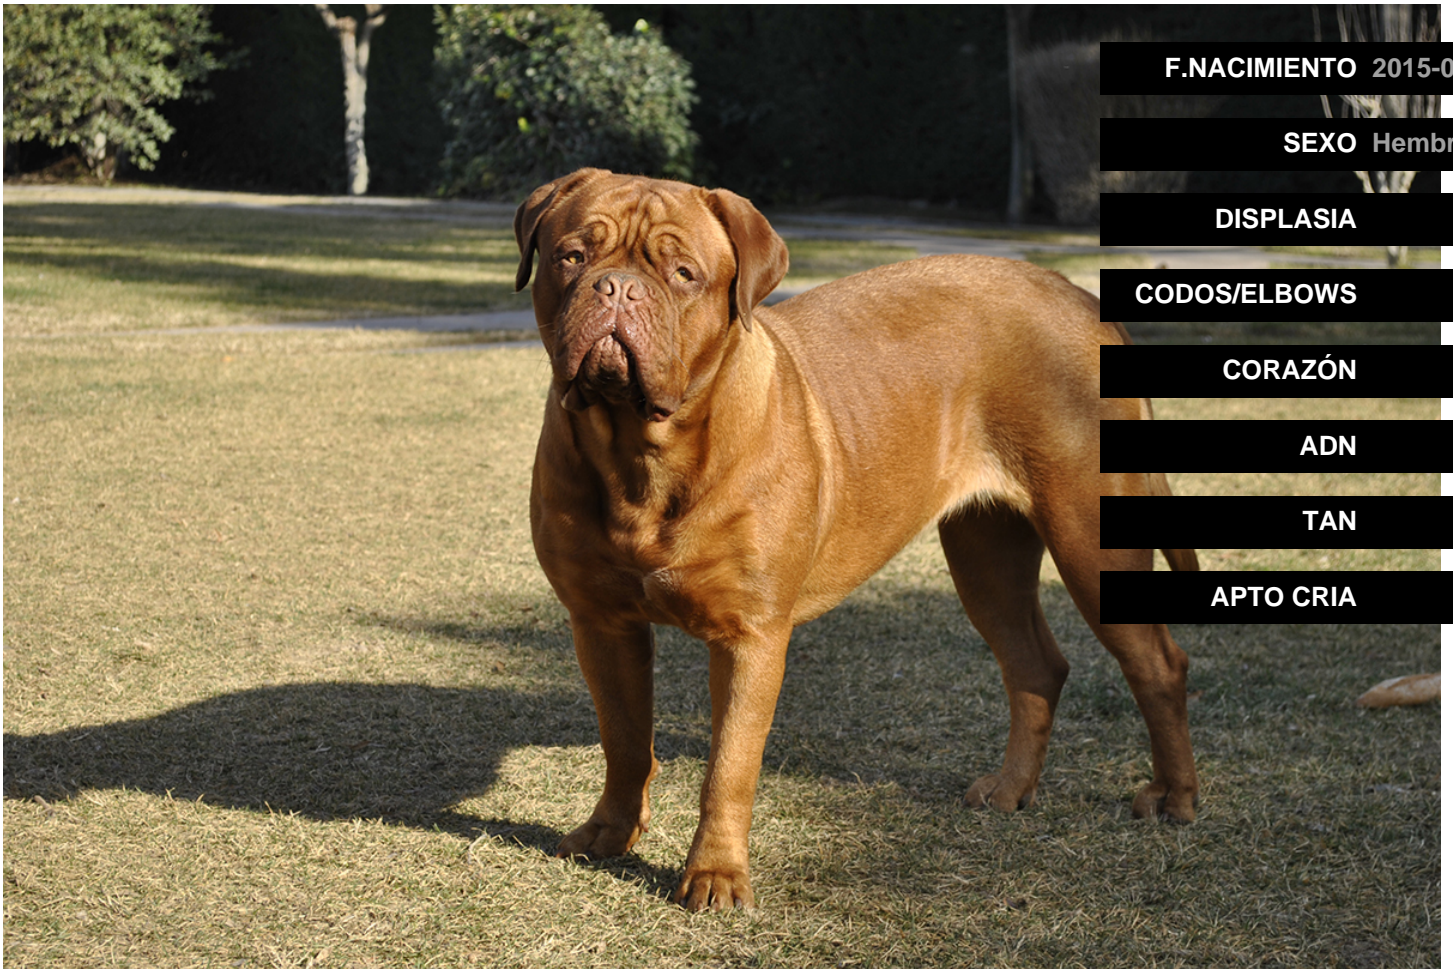

LADY MILLION DES TERRES IMMORTELLES

F.NACIMIENTO 2015-08-18

SEXO Hembra

DISPLASIA

CODOS/ELBOWS

CORAZÓN

ADN

TAN

APTO CRIA

CRIADOR

PROPIETARIO Margarita Trebol Trell

IPSILO
DES TERRES
IMMORTELLES

CH DUKE UDSON JUNIOR DE LA
DEMEURE COMBREENNE

DOGUEHILLÁ'S FAITH

CH UDSON DE L'ETANG DE MIRLOUP

ADA DE LA DEMEURE COMBREENNE

CIRCE DU CHAT DE MINOS