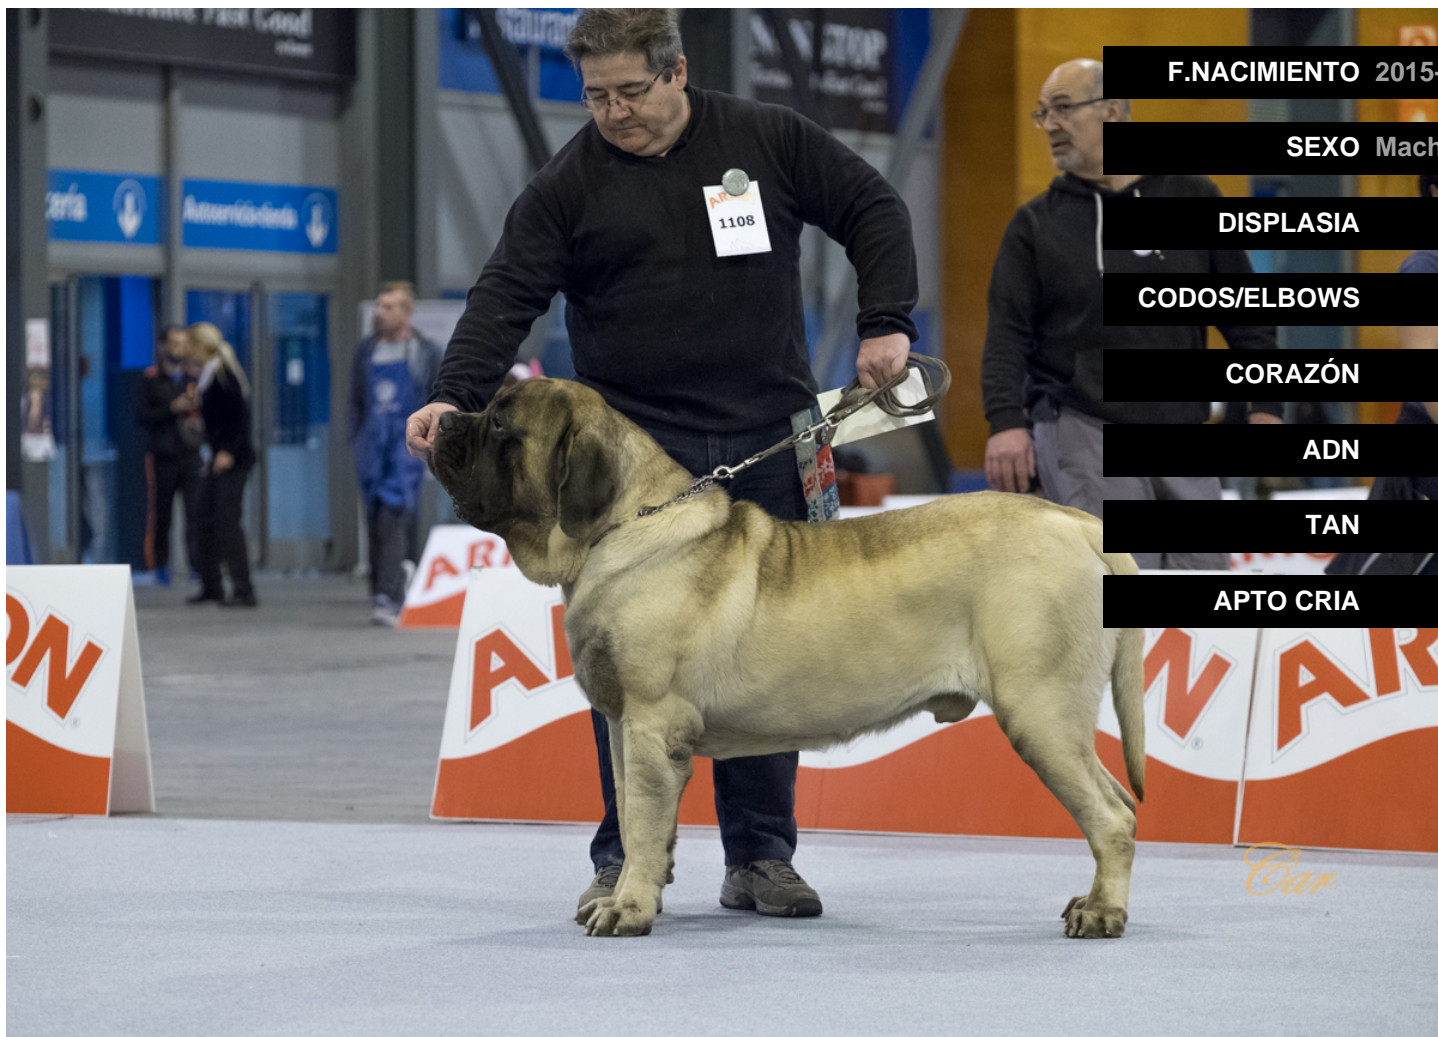

# MARV U TRI ORECHU

F.NACIMIENTO 2015-12-21

SEXO Macho

DISPLASIA

CODOS/ELBOWS

CORAZÓN

ADN

TAN

APTO CRIA