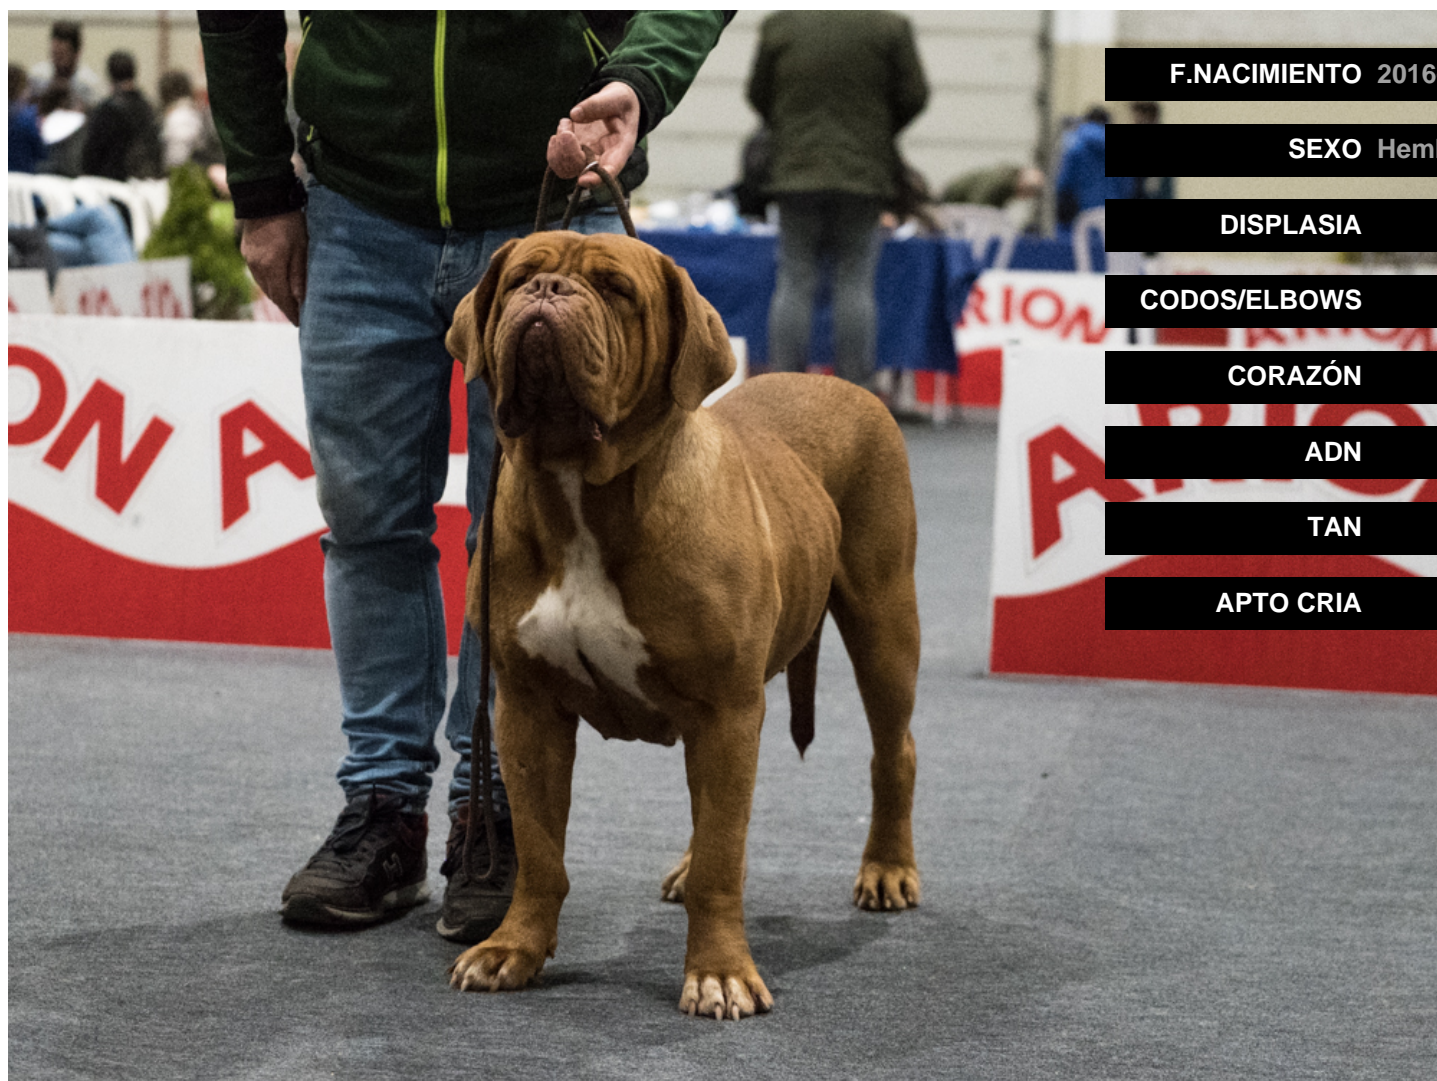

# RED VINTAGE XORIMAA'S VELVET LOE2349455

F.NACIMIENTO 2016-10-02

SEXO Hembra

DISPLASIA

CODOS/ELBOWS

CORAZÓN

ADN

TAN

APTO CRIA