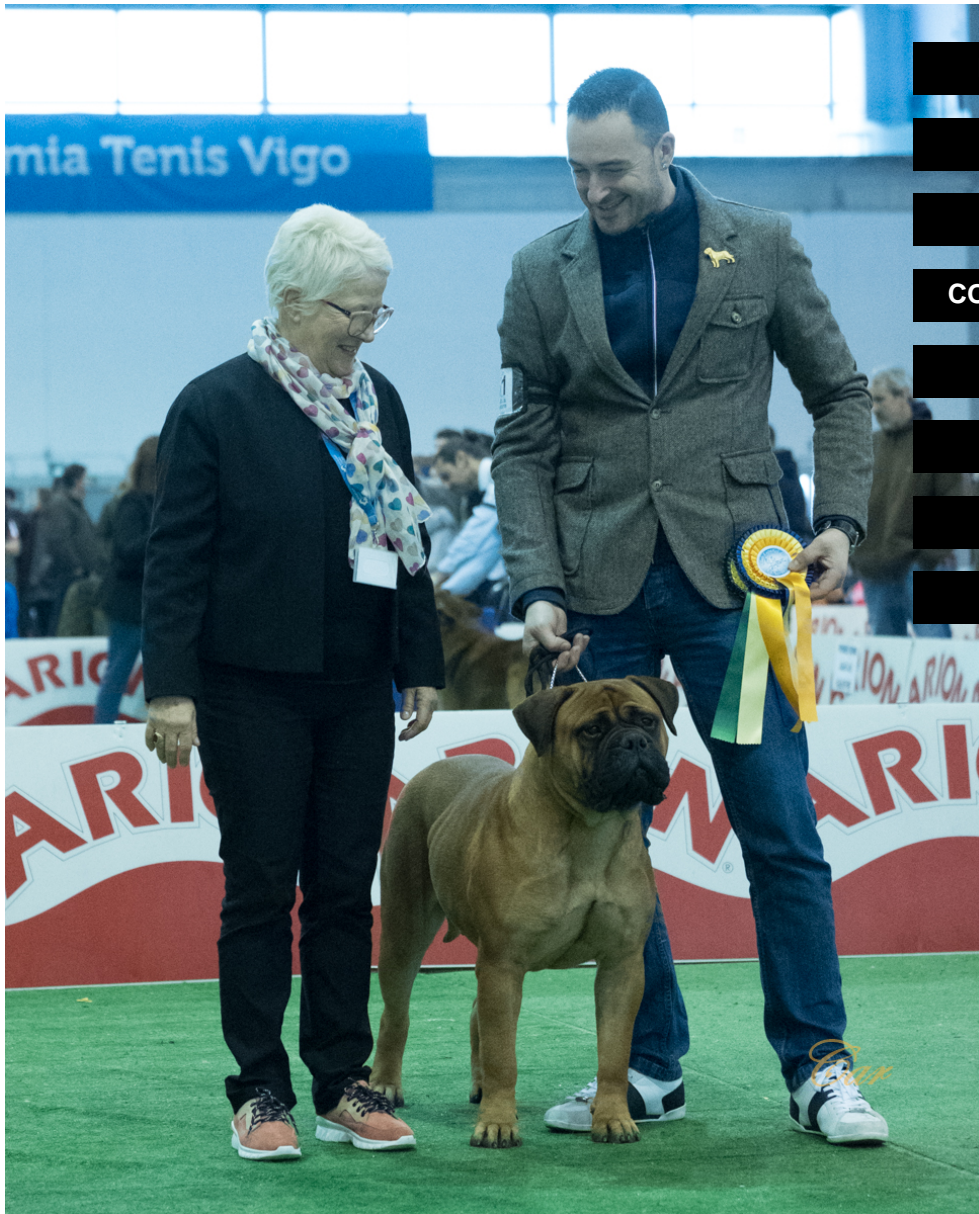

MARGARITA SE LLAMA MI AMOR DE PEÑ'AMELLERA

F.NACIMIENTO 2016-10-02

SEXO Hembra

DISPLASIA

CODOS/ELBOWS

CORAZÓN

ADN

TAN

APTO CRIA

CRIADOR

PROPIETARIO