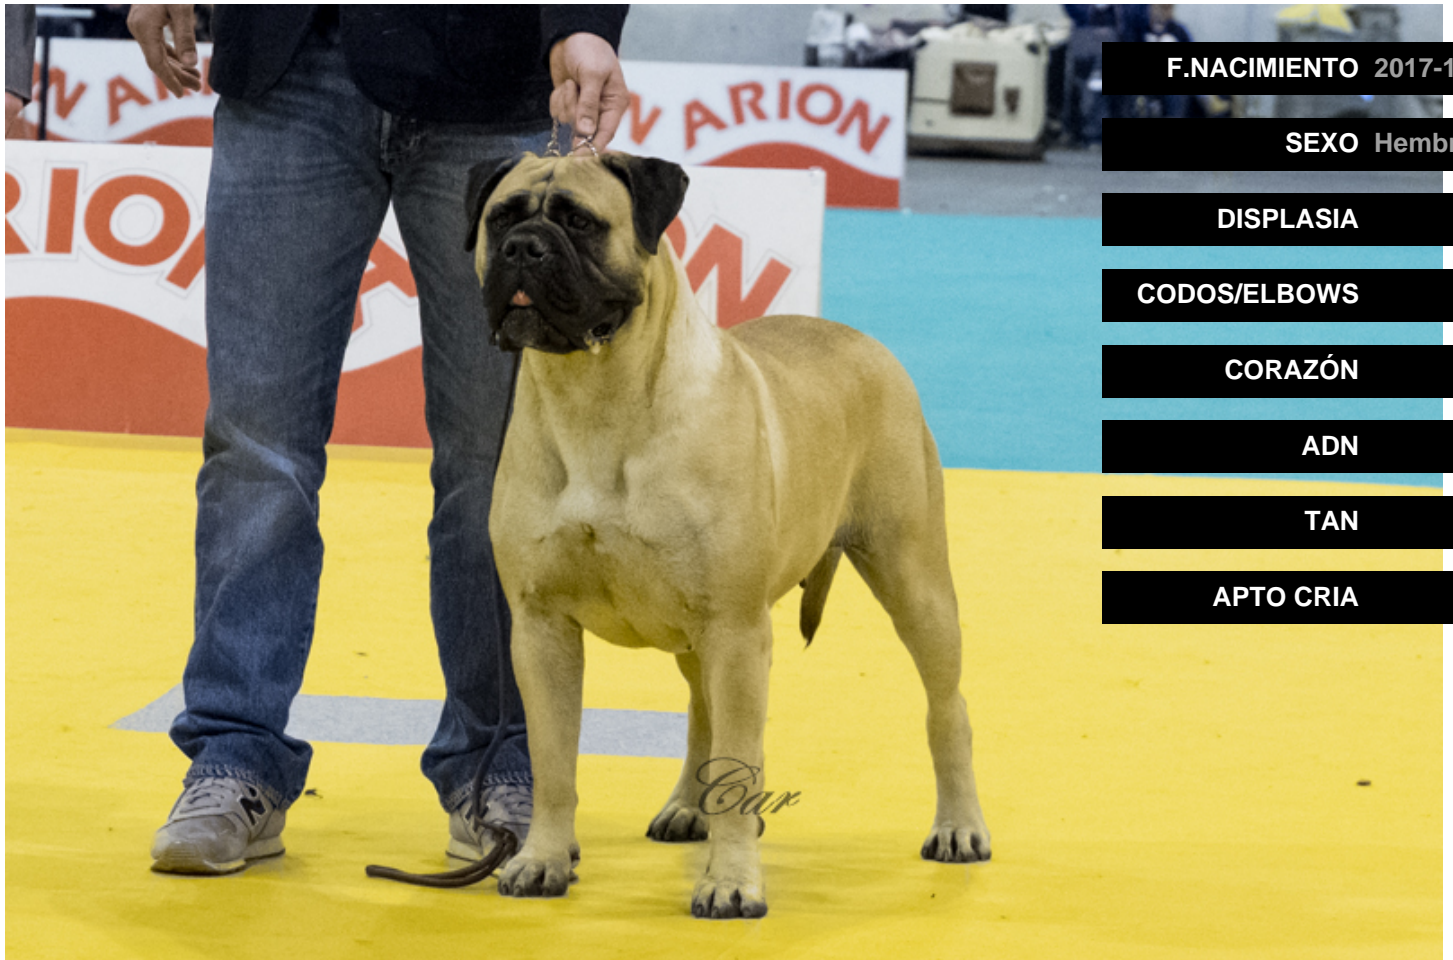

T. LUSITANAS DONA NATALIA DA CASA DA PEDRA BEL

F.NACIMIENTO 2017-12-12

SEXO Hembra

DISPLASIA

CODOS/ELBOWS

CORAZÓN

ADN

TAN

APTO CRIA

CRIADOR

PROPIETARIO